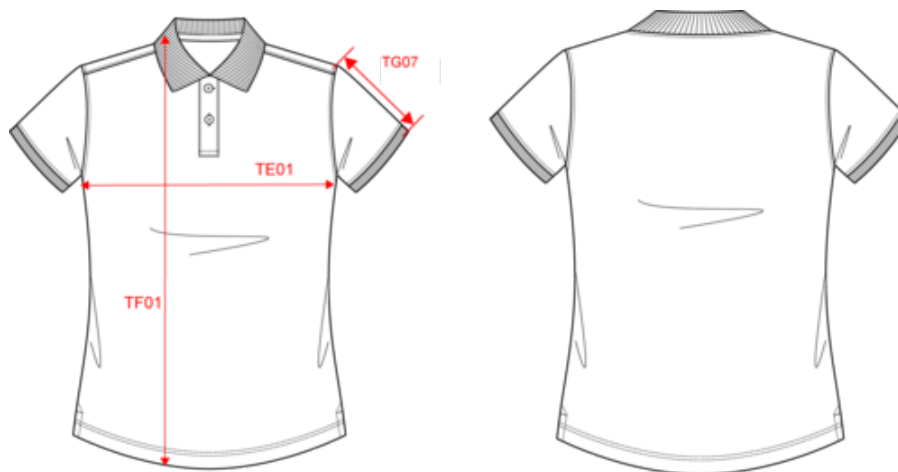

KARIBAN

K242

Polo manches courtes femme

- Parfaite qualité d'impression.
- Polo chic et casual.
- Grand choix de coloris.

Coloris unis : 100% coton - lavable à 60°C. Coloris Oxford Grey : 90% coton / 10% viscose - lavable à 40°C. Coton peigné maille piquée. Col en bord-côte. Bande de propreté encolure et fentes côté contrastée Dark Grey pour le polo Oxford Grey et Oxford Grey pour tous les autres coloris. Finition double aiguille bas de vêtement. Patte de boutonnage col 2 boutons. Bord-côte bas de manche.

K241

K249

K248

KARIBAN

K242

Polo manches courtes femme

Dimensions (cm)

Mesures en cm	S	M	L	XL	XXL	3XL
TE01 - 1/2 largeur poitrine à 1.5cm de l'emmanchure	46.00	49.00	52.00	55.00	58.00	61.00
TF01 - Hauteur totale de l'HSP	62.00	64.00	66.00	68.00	70.00	72.00
TG07 - Longueur manche courte	13.75	14.50	15.25	16.00	16.75	17.50