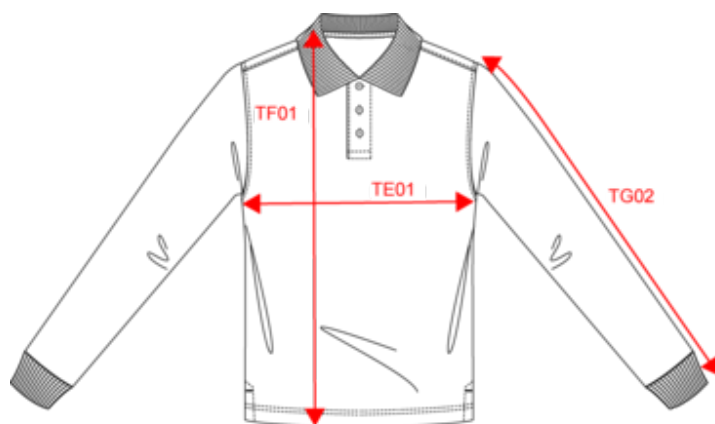

K244

KARIBAN

K243

Polo manches longues homme

Dimensions (cm)

Mesures en cm	S	M	L	XL	XXL	3XL	4XL
TE01 - 1/2 largeur poitrine à 1.5cm de l'emmanchure	50.00	53.00	56.00	59.00	62.00	65.00	68.00
TF01 - Hauteur totale de l'HSP	70.00	72.00	74.00	76.00	78.00	80.00	82.00
TG02 - Longueur manche longue	65.25	66.25	67.25	68.25	69.25	70.25	71.25