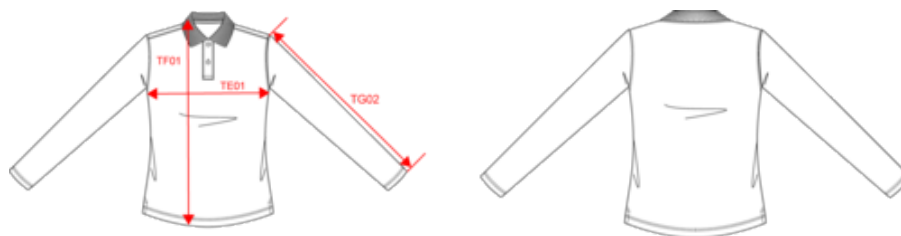

K243

KARIBAN

K244

Polo manches longues femme

Dimensions (cm)

Mesures en cm	S	M	L	XL	XXL	3XL
TE01 - 1/2 largeur poitrine à 1.5cm de l'emmanchure	46.00	49.00	52.00	55.00	58.00	61.00
TF01 - Hauteur totale de l'HSP	62.00	64.00	66.00	68.00	70.00	72.00
TG02 - Longueur manche longue	58.75	59.75	60.75	61.75	62.75	63.75