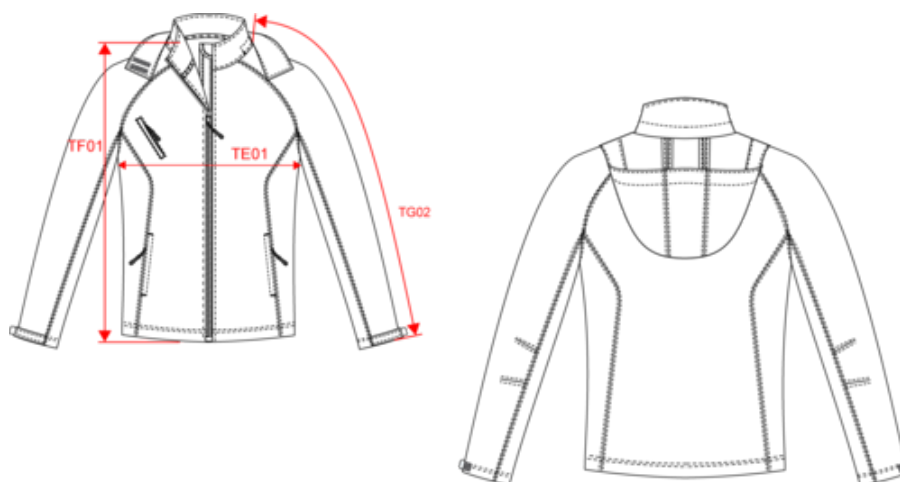

KARIBAN

K414

Veste softshell à capuche amovible femme

- Softshell 3 couches pour une protection idéale.
- Membrane technique coupe-vent, respirante et imperméable.
- Offre un confort optimal grâce sa matière élastique.

95% polyester / 5% élasthanne. Tissu contrecollé 3 couches respirant 1000 g/m²/ 24 h et imperméable 5000 mm. Extérieur : 95% polyester / 5% élasthanne. Intermédiaire : membrane respirante et micro-aérée. Couche intérieure : micropolaire antiboulochage. Manches raglan. Fermeture zippée. 2 poches zippées devant. 1 poche zippée poitrine côté droit. Capuche amovible avec cordon de serrage et fermeture auto-agrippante. Patte de serrage auto-agrippante au bas de manches. Zip invisible intérieur côté cœur pour accès personnalisation.

Existe aussi en version

K413

KARIBAN

K414

Veste softshell à capuche amovible femme

Dimensions (cm)

| Mesures en cm | S | M | L | XL | XXL | 3XL | 4XL |
|---|-------|-------|-------|-------|-------|-------|-------|
| TE01 - 1/2 largeur poitrine à 1.5cm de l'emmanchure | 47.00 | 50.00 | 53.00 | 56.00 | 59.00 | 62.00 | 65.00 |
| TF01 - Hauteur totale de l'HSP | 63.20 | 65.20 | 67.20 | 69.20 | 71.20 | 73.20 | 75.20 |
| TG02 - Longueur manche longue | 72.50 | 74.00 | 75.50 | 77.00 | 78.50 | 80.00 | 81.50 |